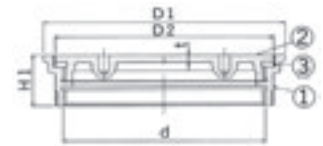

NO.2

床上掃除口
(内ねじ)

※注文情報

1. カバーは、ねじ込み式で、流出口は管用平行ねじです。
2. カバーの開閉には、専用ハンドルを御利用下さい。
3. 表示価格には消費税は含まれておりません。

■部品構成表

品番	品名	材質	備考
①	枠	CAC202	クロームめっき
②	蓋	CAC202	クロームめっき
③	パッキン	CR	-

■寸法表

〈単位:mm〉

呼称	D1	D2	d	H1	t	価格(円)
NO.2 40(1½吋)	55	48	47.8	20	3.0	5,600
NO.2 50(2吋)	68	59	59.6	22	3.0	6,200
NO.2 65(2½吋)	84	73	75.1	24	3.5	7,800
NO.2 75(3吋)	98	86	87.8	24	3.5	9,400
NO.2 100(4吋)	124	110	113.0	28	4.0	12,500

ルーフ
ドレイン

マンホール
鉄蓋

カラー
舗装用
鉄蓋

カラー
舗装化粧用
グレーチング

フロアー
ハッチ

上水道用
鉄蓋

鋳鉄蓋製
格子蓋/
ガード
コーナー

排水
トラップ

排水金物/
通気金物/
吊環

ツリー
ガード

鋼板製
グレーチング

ステンレス製
グレーチング

F R P
グレーチング

アルミ製
グレーチング/
樹脂
グレーチング

車止め

技術資料・
会社案内・
施工例
写真集