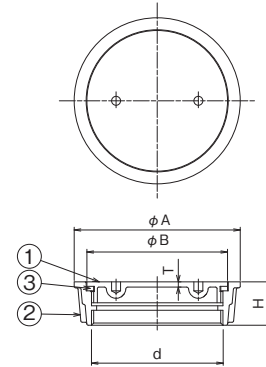

COA

■COA JCW203
床上掃除口
(内ねじ)

※注文情報

1. カバーは、ねじ込み式で、流出口は管用平行ねじです。
2. カバーの開閉には、専用ハンドルを御利用下さい。
3. 表示価格には消費税は含まれておりません。

■寸法表

〈単位:mm〉

呼称	d	A	B	H	T	価格(円)
COA 40(1½吋)	47.8	65	52	24	3.0	9,200
COA 50(2吋)	59.6	80	67	24	3.0	11,000
COA 65(2½吋)	75.1	95	82	28	3.5	11,100
COA 75(3吋)	87.8	110	97	28	3.5	14,000
COA 100(4吋)	113.0	135	122	28	4.0	17,500

■部品構成表

品番	品名	材質	備考
①	蓋	SCS13	-
②	金具枠	SCS13	-
③	パッキン	CR	-