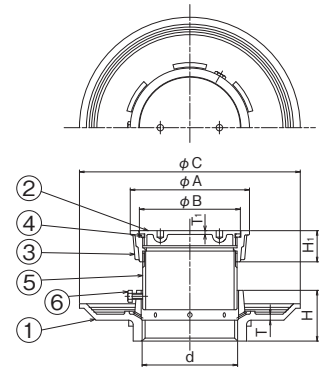

### ※注文情報

1. 防水層受つば付。
2. 流出口は、管用テーパねじです。
3. カバーの開閉には専用ハンドルを御利用下さい。
4. 調整管は、L=60mmです。
5. 表示価格には消費税は含まれておりません。

### ■寸法表

〈単位:mm〉

呼称	d	A	B	C	H	H1	T	T1	価格(円)
COB 40(1½吋)	47.8	65	52	190	55	24	5.0	3.0	15,700
COB 50(2吋)	59.6	80	67	210	60	24	5.5	3.0	19,100
COB 65(2½吋)	75.1	95	82	230	60	28	5.5	3.5	21,700
COB 75(3吋)	87.8	110	97	240	65	28	5.5	3.5	25,900
COB 100(4吋)	113.0	135	122	270	65	28	5.5	4.0	32,000

### ■寸法表

〈単位:mm〉

呼称	d	C	T	H	H1	重量(kg)	価格(円)
NO.9 40(1½吋)	47.8	165	4.0	44	20	1.2	3,700
NO.9 50(2吋)	59.6	195	4.0	45	25	1.4	4,600
NO.9 65(2½吋)	75.1	210	4.0	55	25	2.2	5,600
NO.9 75(3吋)	87.8	230	4.0	55	26	3.1	6,700
NO.9 100(4吋)	113.0	250	4.0	60	25	3.5	8,700